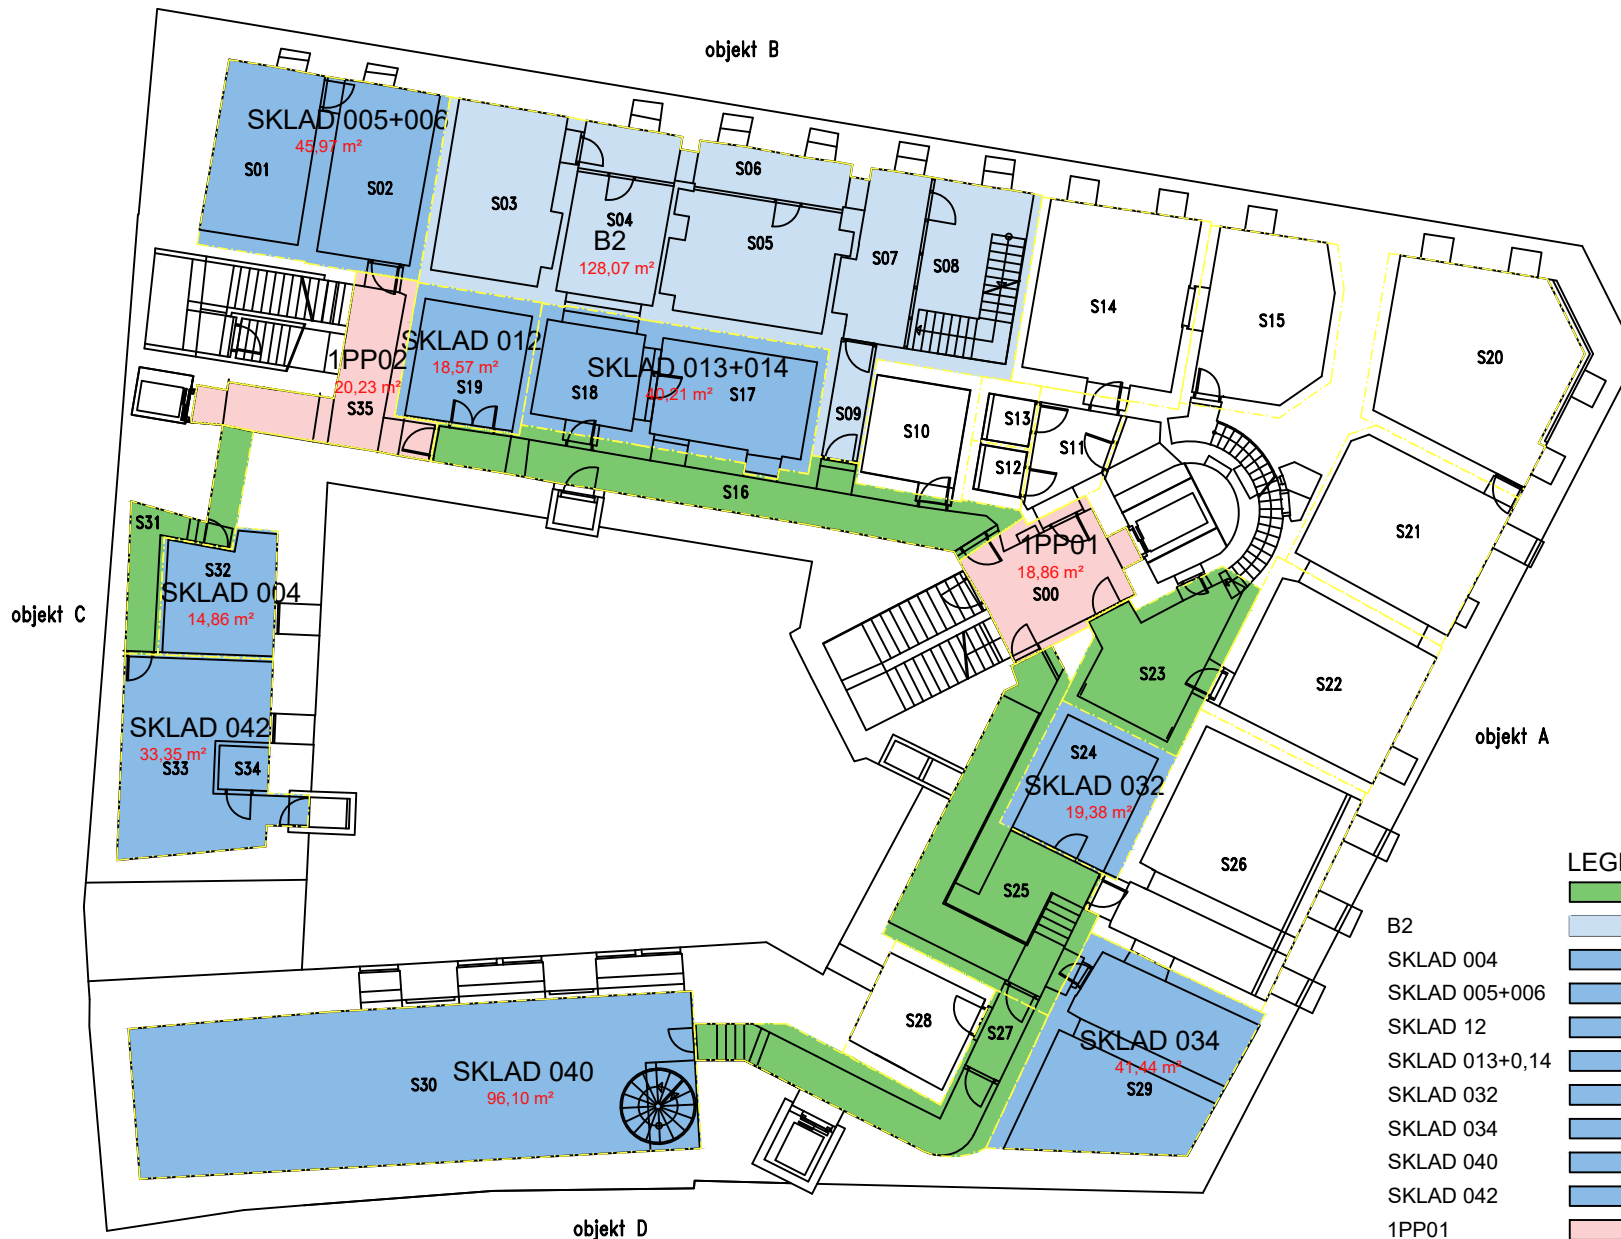

LEGENDA MÍSTNOSTÍ

OZN	NÁZEV MÍSTNOSTI	PLOCHA (m²)
S00	CHODBA	18,86
S01	SKLAD	22,19
S02	SKLAD	23,78
S03	KLIENTSKE SCHRANKY	26,68
S04	SKLAD	16,52
S05	ZASEDACÍ MÍSTNOST	26,41
S06	CHODBA	14,94
S07	KUCHYNKA	14,54
S08	HALA	22,62
S09	CHODBA	6,36
S10	ODPAD	14,76
S11	CHODBA	10,28
S12	SKLAD	3,98
S13	SKLAD	4,21
S14	SERVER	35,13
S15	SERVER	26,93
S16	CHODBA	31,27
S17	SKLAD	23,73
S18	SKLAD	16,48
S19	SKLAD	18,57
S20	KOTELNA	40,20
S21	KOTELNA	31,95
S22	KOTELNA	34,45
S23	CHODBA	22,15
S24	SKLAD	19,38
S25	CHODBA	40,06
S26	VZT	50,82
S27	CHODBA	23,92
S28	ÚDRŽBA	15,28
S29	SKLAD	41,44
S30	ARCHIV	96,10
S31	CHODBA	10,53
S32	SKLAD	14,86
S33	SKLAD	30,60
S34	STROJOVNA	2,75
S35	CHODBA	20,23

LEGENDA PLOCH PODLAŽÍ

	CORRIDOR AREA
	RETAIL AREA - 128,07 m²
	WAREHOUSE - 14,86 m²
	WAREHOUSE - 45,97 m²
	WAREHOUSE - 18,57 m²
	WAREHOUSE - 40,21 m²
	WAREHOUSE - 19,38 m²
	WAREHOUSE - 41,44 m²
	ARCHIVES - 96,10 m²
	WAREHOUSE - 33,35 m²
	LIFT LOBBY - 18,86 m²
	LIFT LOBBY - 20,23 m²
	TECHNICAL AREA

B2

SKLAD 004

SKLAD 005+006

SKLAD 12

SKLAD 013+0,14

SKLAD 032

SKLAD 034

SKLAD 040

SKLAD 042

1PP01

1PP02

CELKEM

477,04 m²

objekt D

objekt A

objekt B